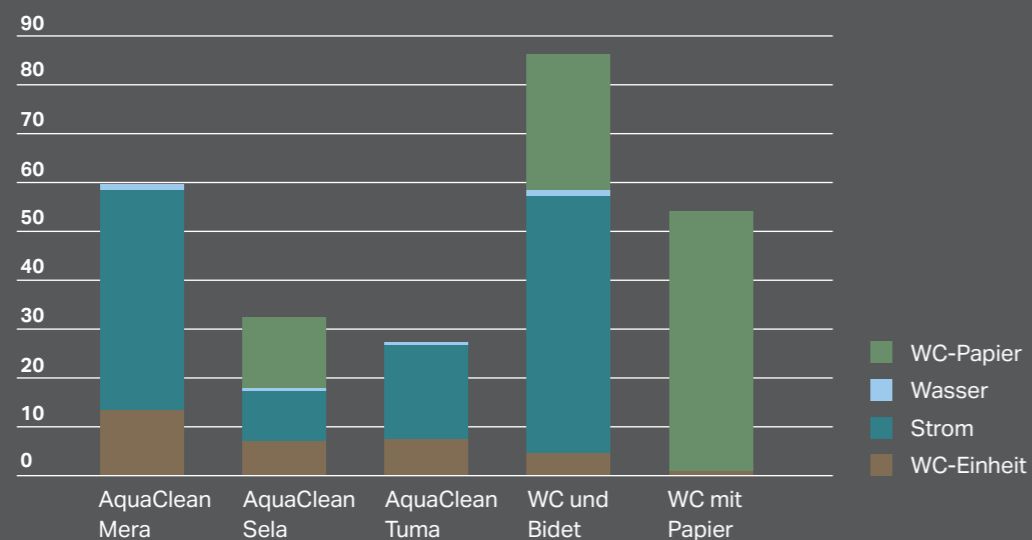

GEBERIT AQUACLEAN DUSCH-WCS IM VERGLEICH ZU HERKÖMMLICHEN TOILETTEN MIT WC-PAPIER UND BIDET

Die Grafik zeigt die Umweltbelastung, bewertet nach der IMPACT World+ Methode.

2. PO-DUSCHEN REDUZIERT HOLZVERBRAUCH