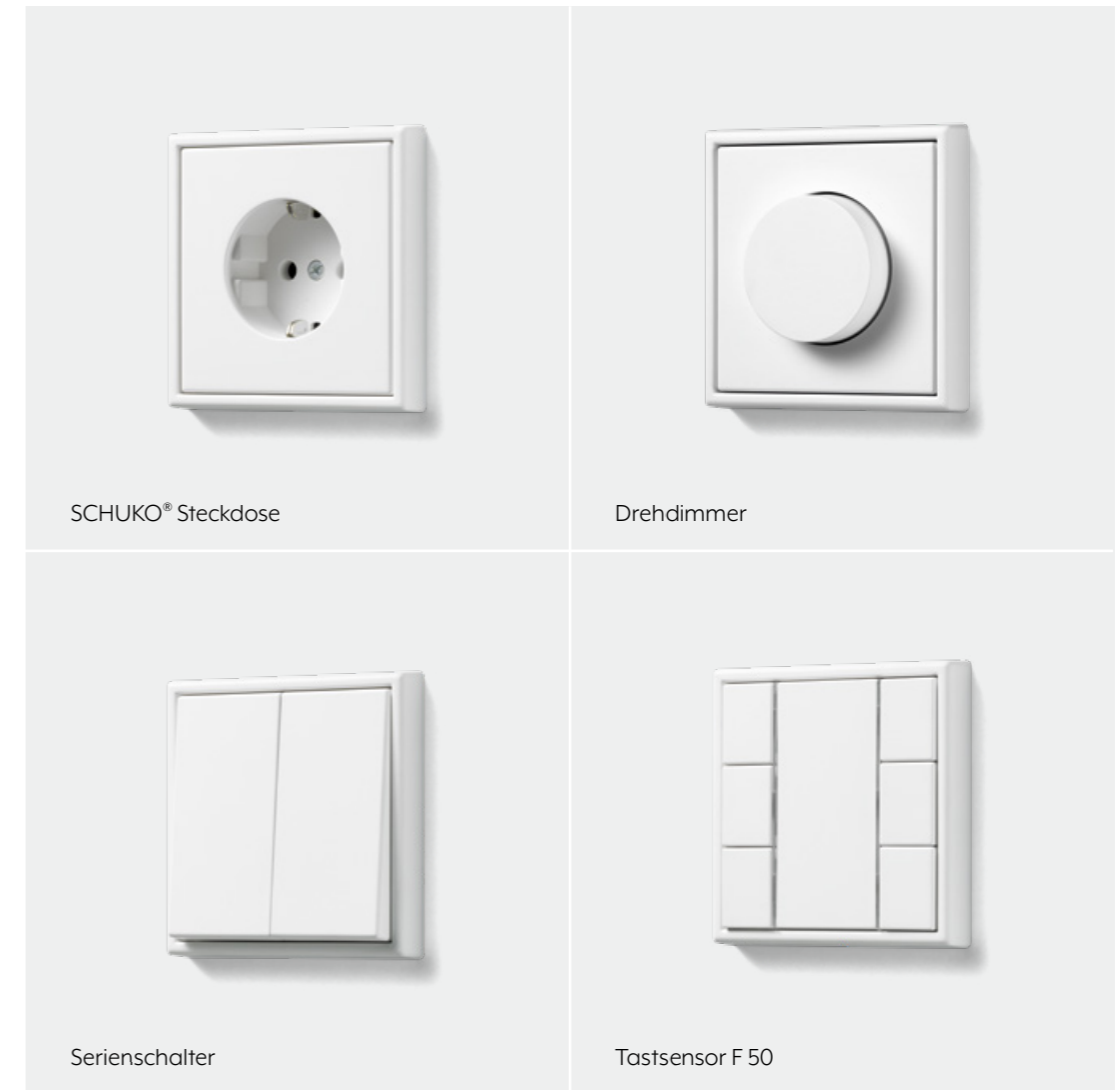

LS ZERO

Mit LS CUBE lässt sich der Design-Klassiker LS 990 markant auf Sichtbeton, Mauerwerk und Naturstein installieren. Die perfekte Lösung in allen Bereichen, in denen eine Aufputzmontage bewusst gewünscht ist. LS CUBE in Graphitschwarz setzt besondere Akzente.

A FLOW

VOGUE

CHATEAU LAGRANGE

INTENSIV. EXTENSIV. ELEMENTAR.

Mit der neuen Farbe Schneeweiß verleiht JUNG den Programmen LS 990, LS CUBE, LS ZERO, A 550 und A FLOW eine matte und sinnliche Oberfläche.

Schneeweiß
Das neue Weiß für
puristische Raumgestaltungen.

Weiß reflektiert das Licht. Elegantes Schneeweiß matt lässt Taster und Steckdosen perfekt mit verschiedenen Wandstrukturen harmonieren. Reines Weiß als Understatement.

Zeitlos elegant – seit über 50 Jahren begeistert LS 990 durch seine klare Formensprache und Ästhetik. Den Klassiker gibt es jetzt in Schneeweiß matt. Damit bietet LS 990 eine weitere Gestaltungsmöglichkeit in der Innenarchitektur.

LS 990

LS ZERO ist die flächenbündige Variante des JUNG Klassikers. Die fließenden Übergänge zwischen Schaltern, Steckdosen und Wandoberflächen erzeugen eine hochwertige Ästhetik. LS ZERO in Schneeweiß ist ein neues Statement in der Farbgestaltung.