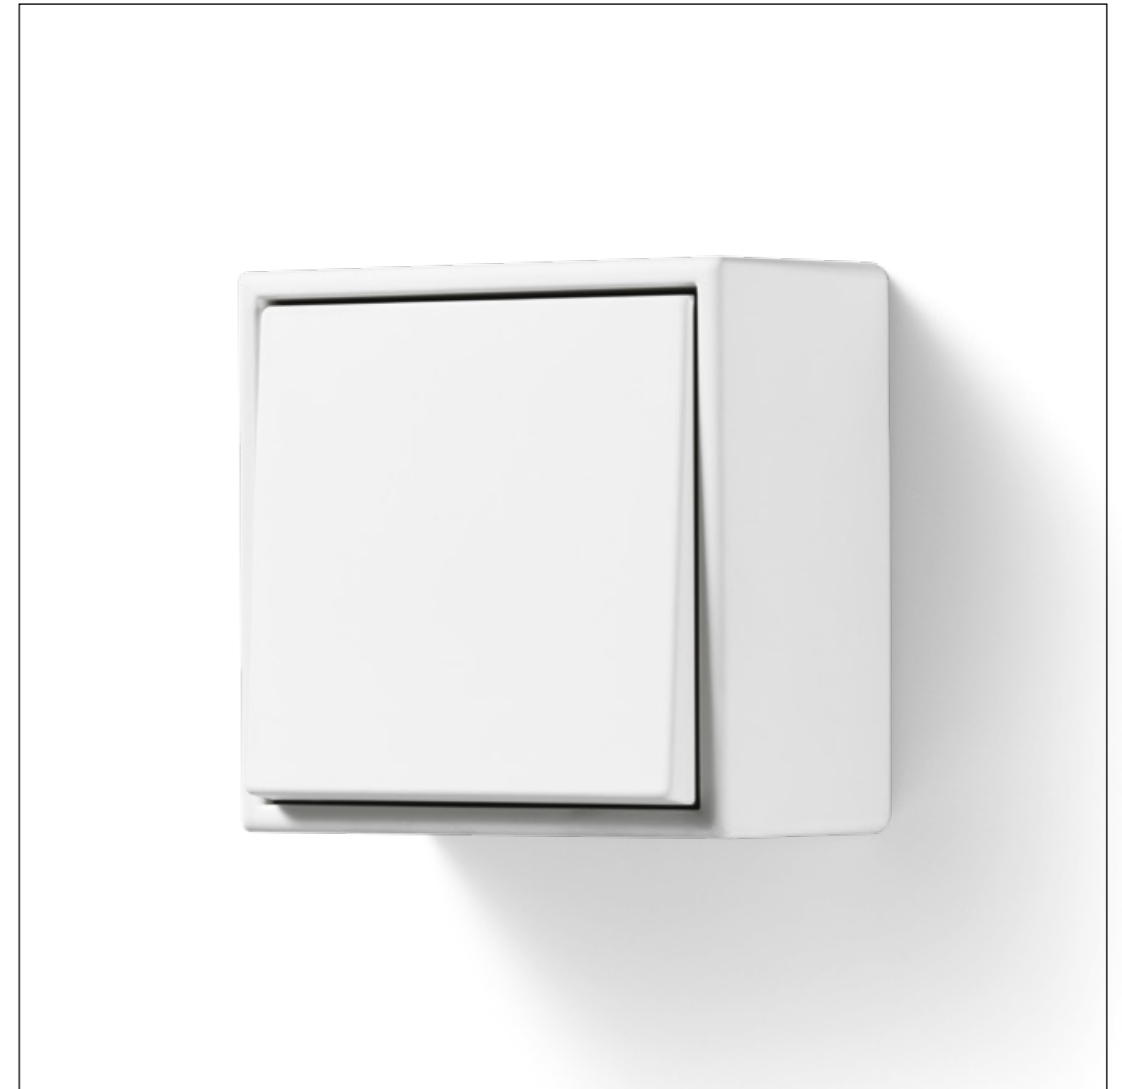

Graphitschwarz
Das neue Schwarz für
eindrucksvolle Inszenierungen.

Schwarz absorbiert das Licht. Schalter und Steckdosen in samtigem Graphitschwarz matt setzen dunkle Wände beeindruckend in Szene. Pures Schwarz als Statement.

LS ZERO

Mit LS CUBE lässt sich der Design-Klassiker LS 990 markant auf Sichtbeton, Mauerwerk und Naturstein installieren. Die perfekte Lösung in allen Bereichen, in denen eine Aufputzmontage bewusst gewünscht ist. LS CUBE in Graphitschwarz setzt besondere Akzente.

Weiß reflektiert das Licht. Elegantes Schneeweiß matt lässt Taster und Steckdosen perfekt mit verschiedenen Wandstrukturen harmonieren. Reines Weiß als Understatement.

Zeitlos elegant – seit über 50 Jahren begeistert LS 990 durch seine klare Formensprache und Ästhetik. Den Klassiker gibt es jetzt in Schneeweiß matt. Damit bietet LS 990 eine weitere Gestaltungsmöglichkeit in der Innenarchitektur.

LS 990

LS ZERO ist die flächenbündige Variante des JUNG Klassikers. Die fließenden Übergänge zwischen Schaltern, Steckdosen und Wandoberflächen erzeugen eine hochwertige Ästhetik. LS ZERO in Schneeweiß ist ein neues Statement in der Farbgestaltung.