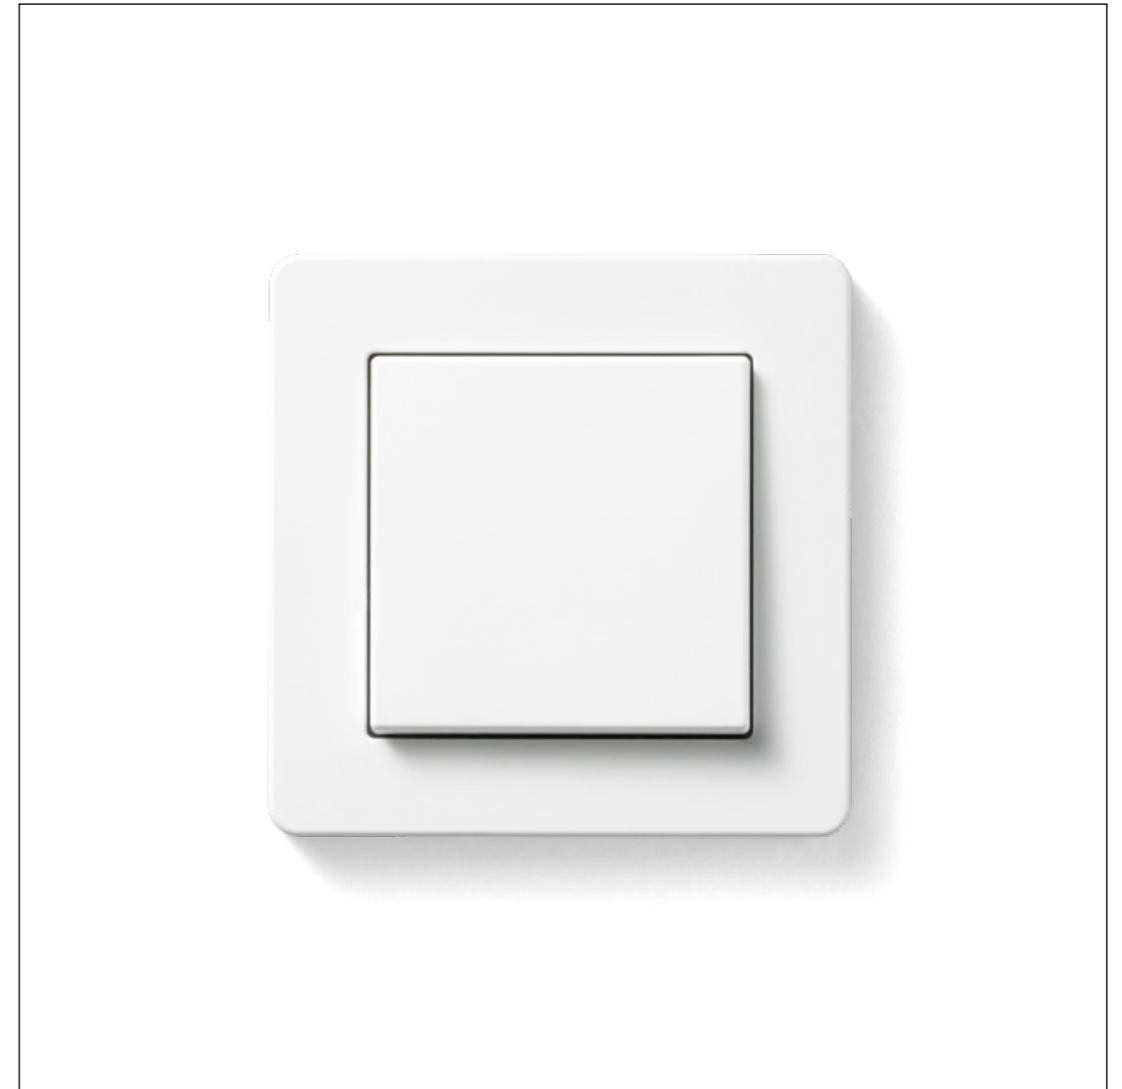

LS ZERO

Mit LS CUBE lässt sich der Design-Klassiker LS 990 markant auf Sichtbeton, Mauerwerk und Naturstein installieren. Die perfekte Lösung in allen Bereichen, in denen eine Aufputzmontage bewusst gewünscht ist. LS CUBE in Graphitschwarz setzt besondere Akzente.

LS 990

LS ZERO ist die flächenbündige Variante des JUNG Klassikers. Die fließenden Übergänge zwischen Schaltern, Steckdosen und Wandoberflächen erzeugen eine hochwertige Ästhetik. LS ZERO in Schneeweiß ist ein neues Statement in der Farbgestaltung.

Mit LS CUBE lässt sich der Design-Klassiker LS 990 markant auf Sichtbeton, Mauerwerk und Naturstein installieren. Die perfekte Lösung in allen Bereichen, in denen eine Aufputzmontage bewusst gewünscht ist. LS CUBE in Schneeweiß setzt besondere Akzente.

LS ZERO

LS CUBE

Die Konzentration auf das Wesentliche zeichnet das markante Design von A 550 aus. Das neue Schneeweiß unterstreicht die Geradlinigkeit und die klare Geometrie.

Feine Radien verleihen A FLOW eine Dynamik, die mit den unterschiedlichsten Einrichtungsstilen harmonisiert. Schneeweiß begeistert nicht nur optisch, sondern auch haptisch.