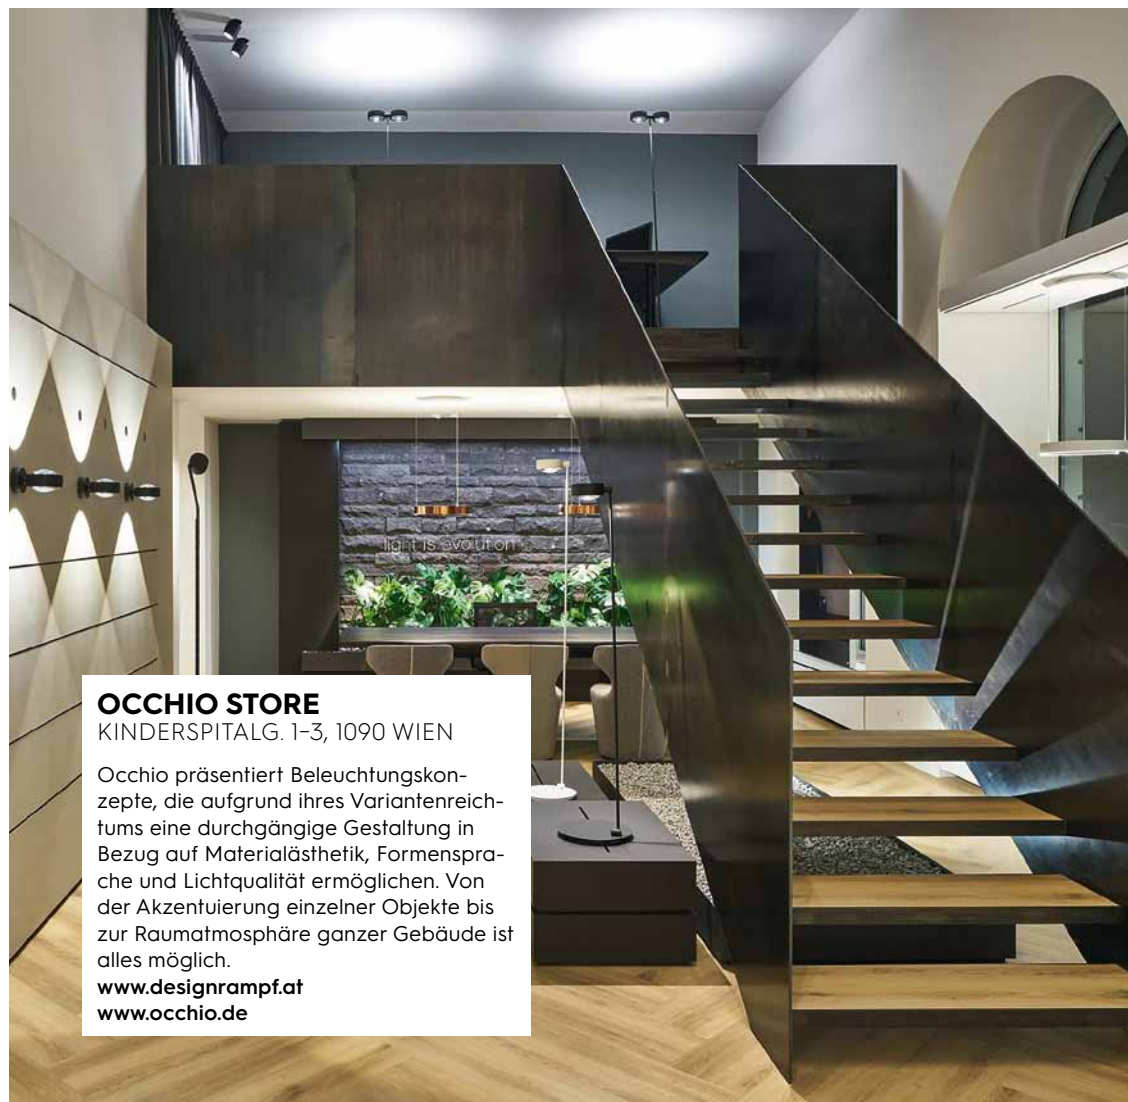

OCCHIO STORE

KINDERSPITALG. 1-3, 1090 WIEN

Occhio präsentiert Beleuchtungskonzepte, die aufgrund ihres Variantenreichtums eine durchgängige Gestaltung in Bezug auf Materialästhetik, Formensprache und Lichtqualität ermöglichen. Von der Akzentuierung einzelner Objekte bis zur Raumatmosphäre ganzer Gebäude ist alles möglich.

www.designrampf.at

www.occhio.de