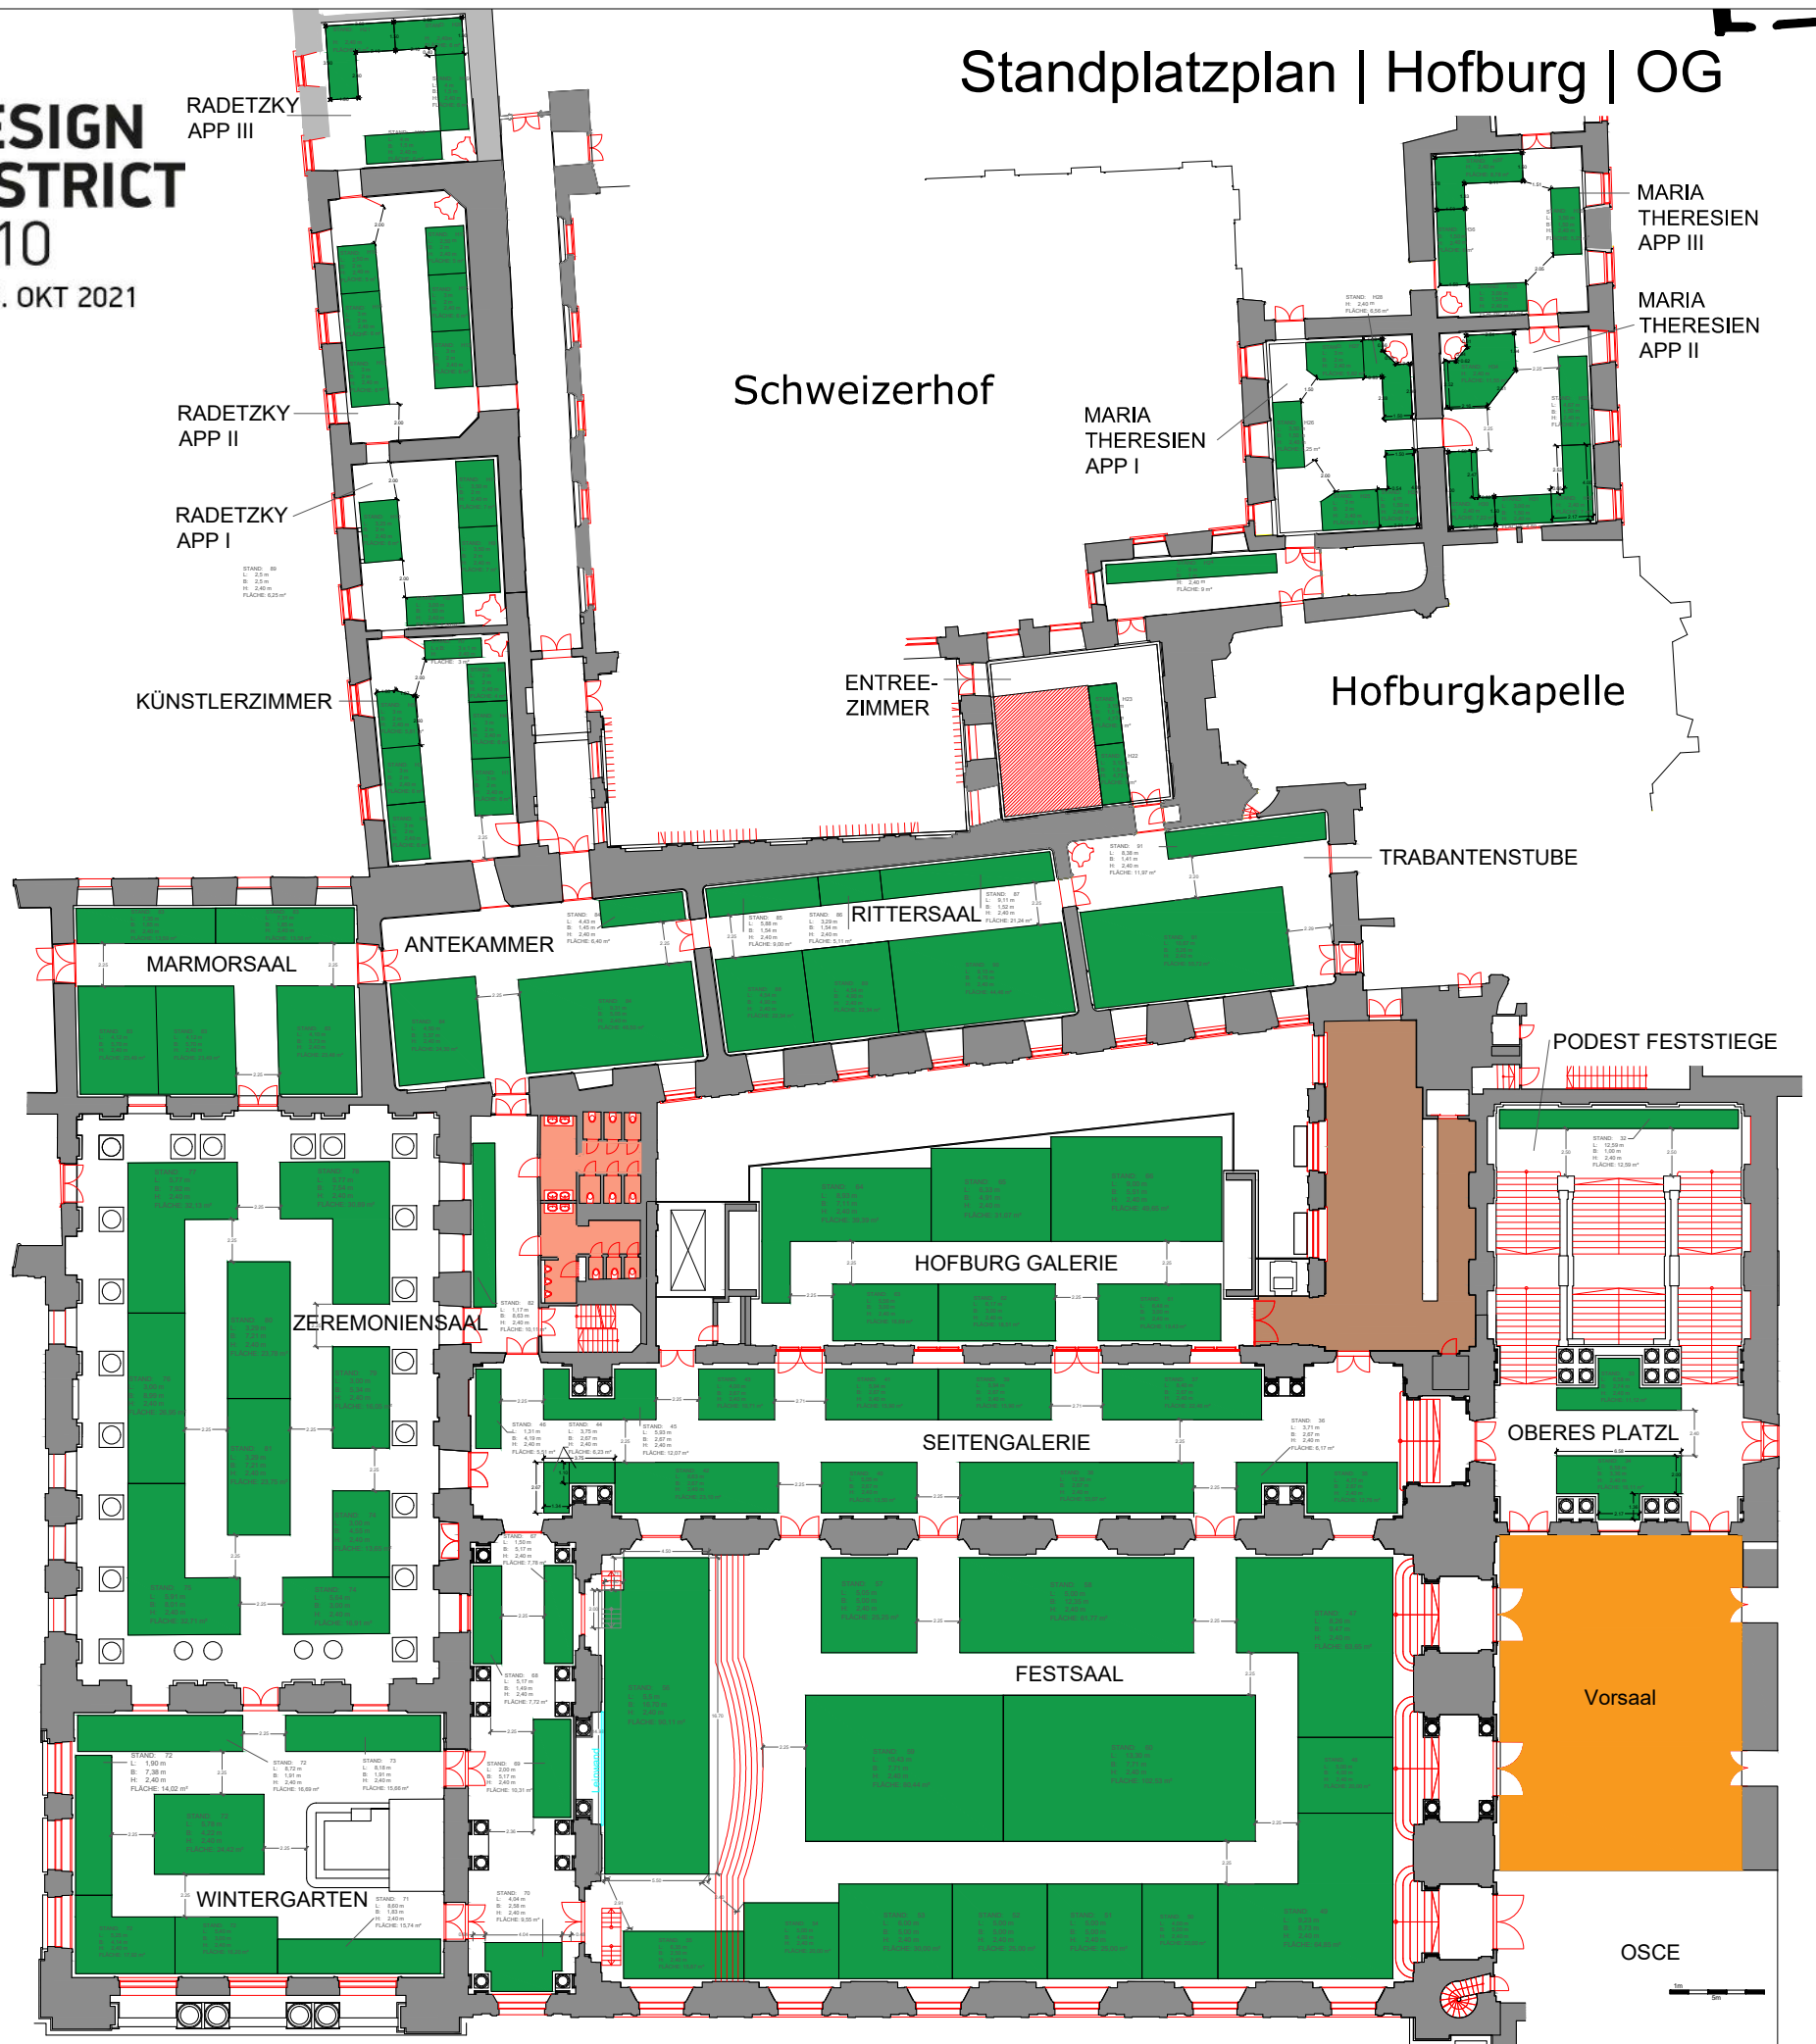

DESIGN DISTRICT 1010

1. - 3. OKT 2021

Standplatzplan | Hofburg | OG

LEGENDE:

- Eingangsbereich
- Kassa
- Garderobe
- Aussteller Area
- Messestände
- Kunst Cafe
- Kids Play Area
- Teen Play Area
- Toiletten
- Veranstalterbüro
- Design Dialog

AUSSTELLER 1.OG:

32... Aussteller	47... Aussteller	61... Aussteller	76... Aussteller	90... Aussteller	H12.. Aussteller	H27.. Aussteller
33... Aussteller	48... Aussteller	62... Aussteller	77... Aussteller	91... Aussteller	H13.. Aussteller	H28.. Aussteller
34... Aussteller	49... Aussteller	63... Aussteller	78... Aussteller	Handwerk:	H14.. Aussteller	H29.. Aussteller
35... Aussteller	50... Aussteller	64... Aussteller	79... Aussteller	H1... Aussteller	H15.. Aussteller	H30.. Aussteller
36... Aussteller	51... Aussteller	65... Aussteller	80... Aussteller	H2... Aussteller	H16.. Aussteller	H31.. Aussteller
37... Aussteller	52... Aussteller	66... Aussteller	81... Aussteller	H3... Aussteller	H17.. Aussteller	H32.. Aussteller
38... Aussteller	53... Aussteller	67... Aussteller	82... Aussteller	H4... Aussteller	H18.. Aussteller	H33.. Aussteller
39... Aussteller	54... Aussteller	68... Aussteller	83... Aussteller	H5... Aussteller	H19.. Aussteller	H34.. Aussteller
40... Aussteller	55... Aussteller	69... Aussteller	84... Aussteller	H6... Aussteller	H20.. Aussteller	H35.. Aussteller
41... Aussteller	56... Aussteller	70... Aussteller	85... Aussteller	H7... Aussteller	H21.. Aussteller	H36.. Aussteller
42... Aussteller	57... Aussteller	71... Aussteller	86... Aussteller	H8... Aussteller	H22.. Aussteller	H37.. Aussteller
43... Aussteller	58... Aussteller	72... Aussteller	87... Aussteller	H9... Aussteller	H23.. Aussteller	H38.. Aussteller
44... Aussteller	59... Aussteller	73... Aussteller	88... Aussteller	H10.. Aussteller	H24.. Aussteller	
45... Aussteller	60... Aussteller	74... Aussteller	89... Aussteller	H11.. Aussteller	H25.. Aussteller	
46... Aussteller		75... Aussteller			H26.. Aussteller	