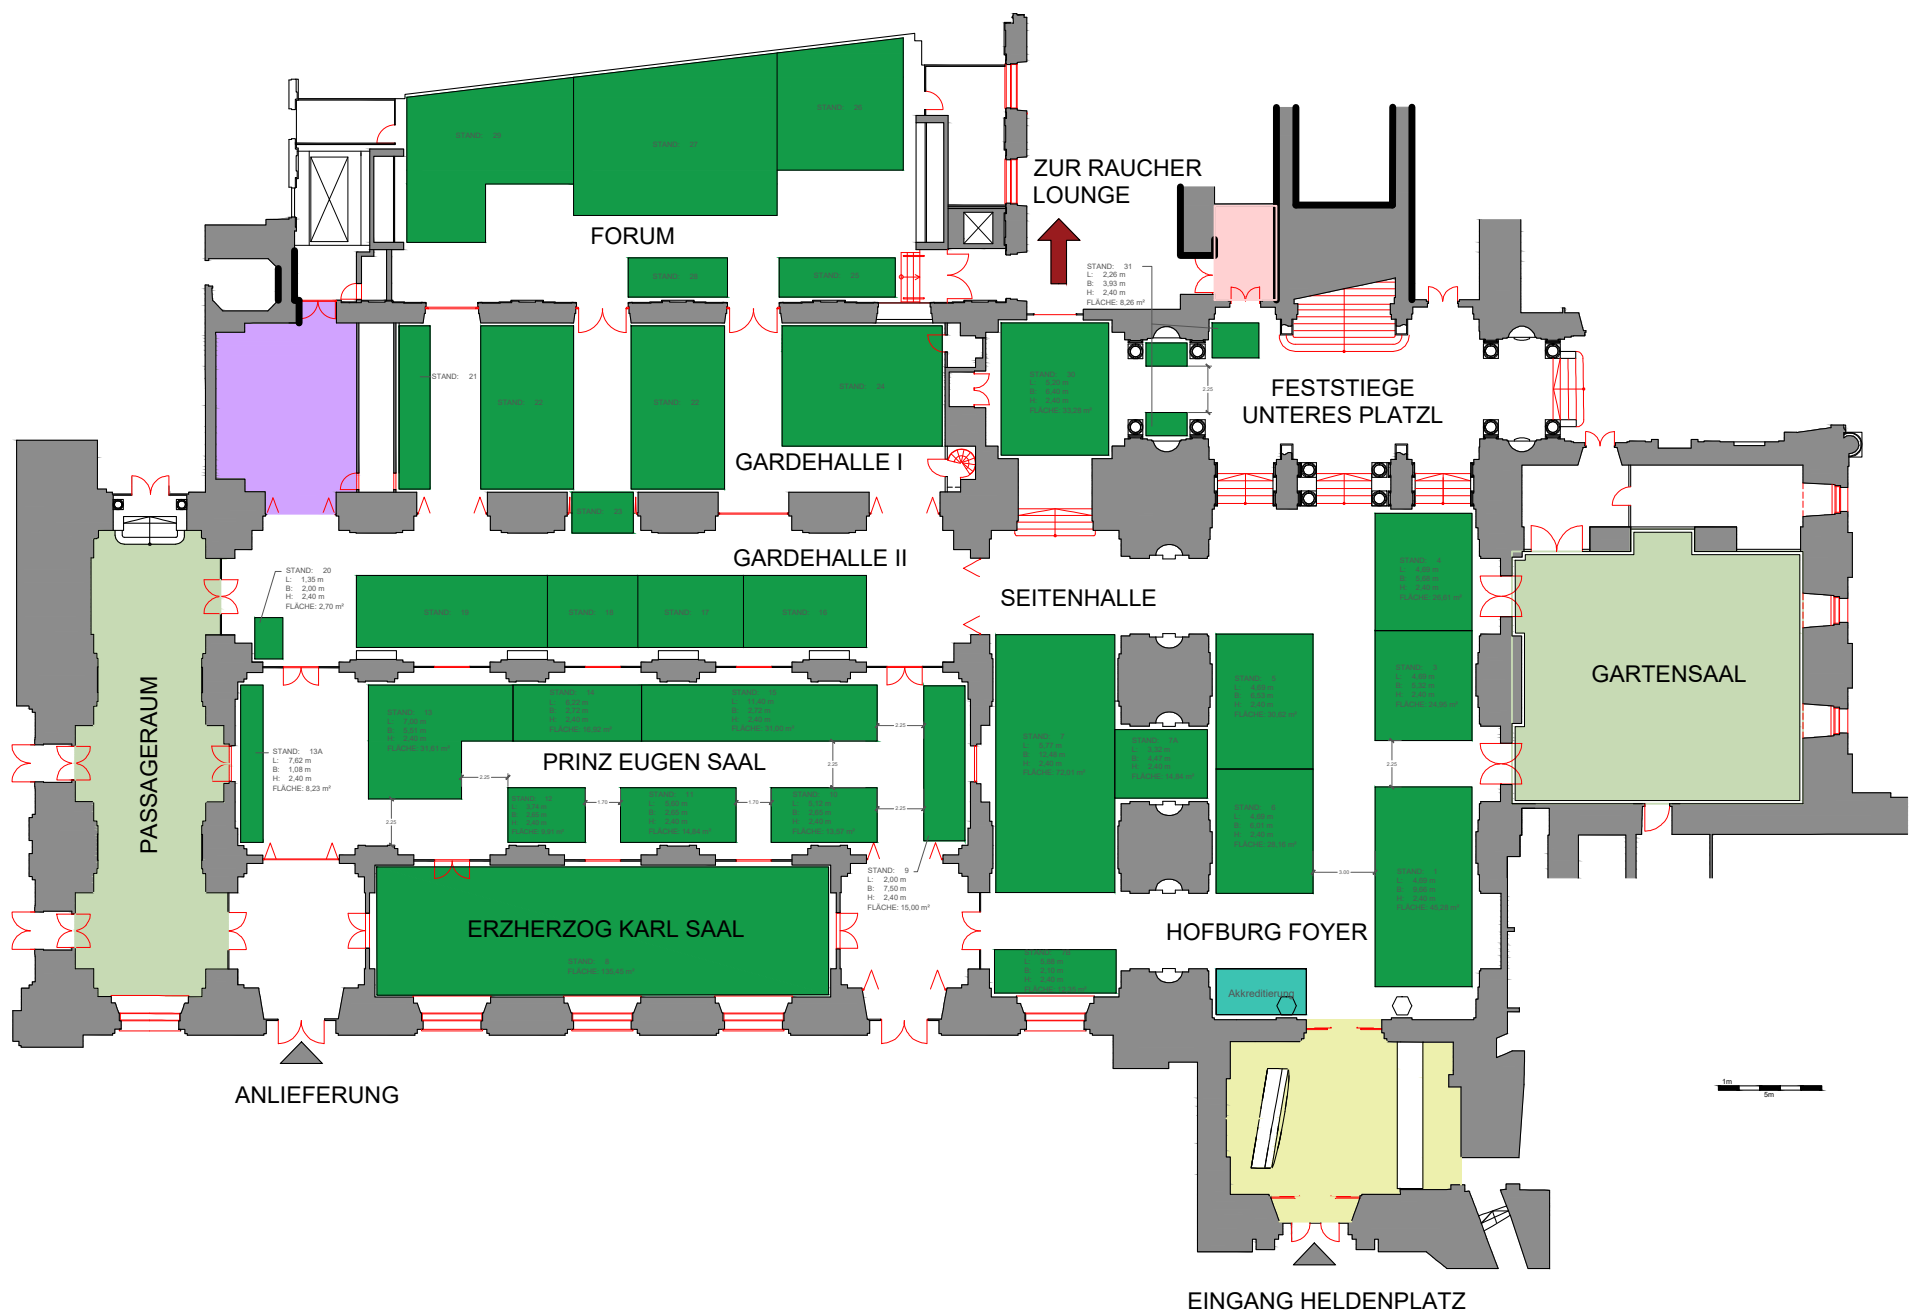

Standplatzplan | Hofburg | EG

DESIGN DISTRICT 1010
8. - 10. OKT 2021

LEGENDE:

- Eingangsbereich
- Kassa
- Garderobe
- Messestände
- Kunst Cafe
- Kids Play Area
- Teen Play Area
- Toiletten
- Veranstalterbüro

AUSSTELLER EG:

- | | | | |
|--|--|--|--|
| <ul style="list-style-type: none"> 01... Aussteller 02... Aussteller 03... Aussteller 04... Aussteller 05... Aussteller 06... Aussteller 07... Aussteller 08... Aussteller 09... Aussteller 10... Aussteller | <ul style="list-style-type: none"> 11... Aussteller 12... Aussteller 13... Aussteller 14... Aussteller 15... Aussteller 16... Aussteller 17... Aussteller 18... Aussteller 19... Aussteller 20... Aussteller | <ul style="list-style-type: none"> 21... Aussteller 22... Aussteller 23... Aussteller 24... Aussteller 25... Aussteller 26... Aussteller 27... Aussteller 28... Aussteller 29... Aussteller 30... Aussteller | <ul style="list-style-type: none"> 31... Aussteller |
|--|--|--|--|