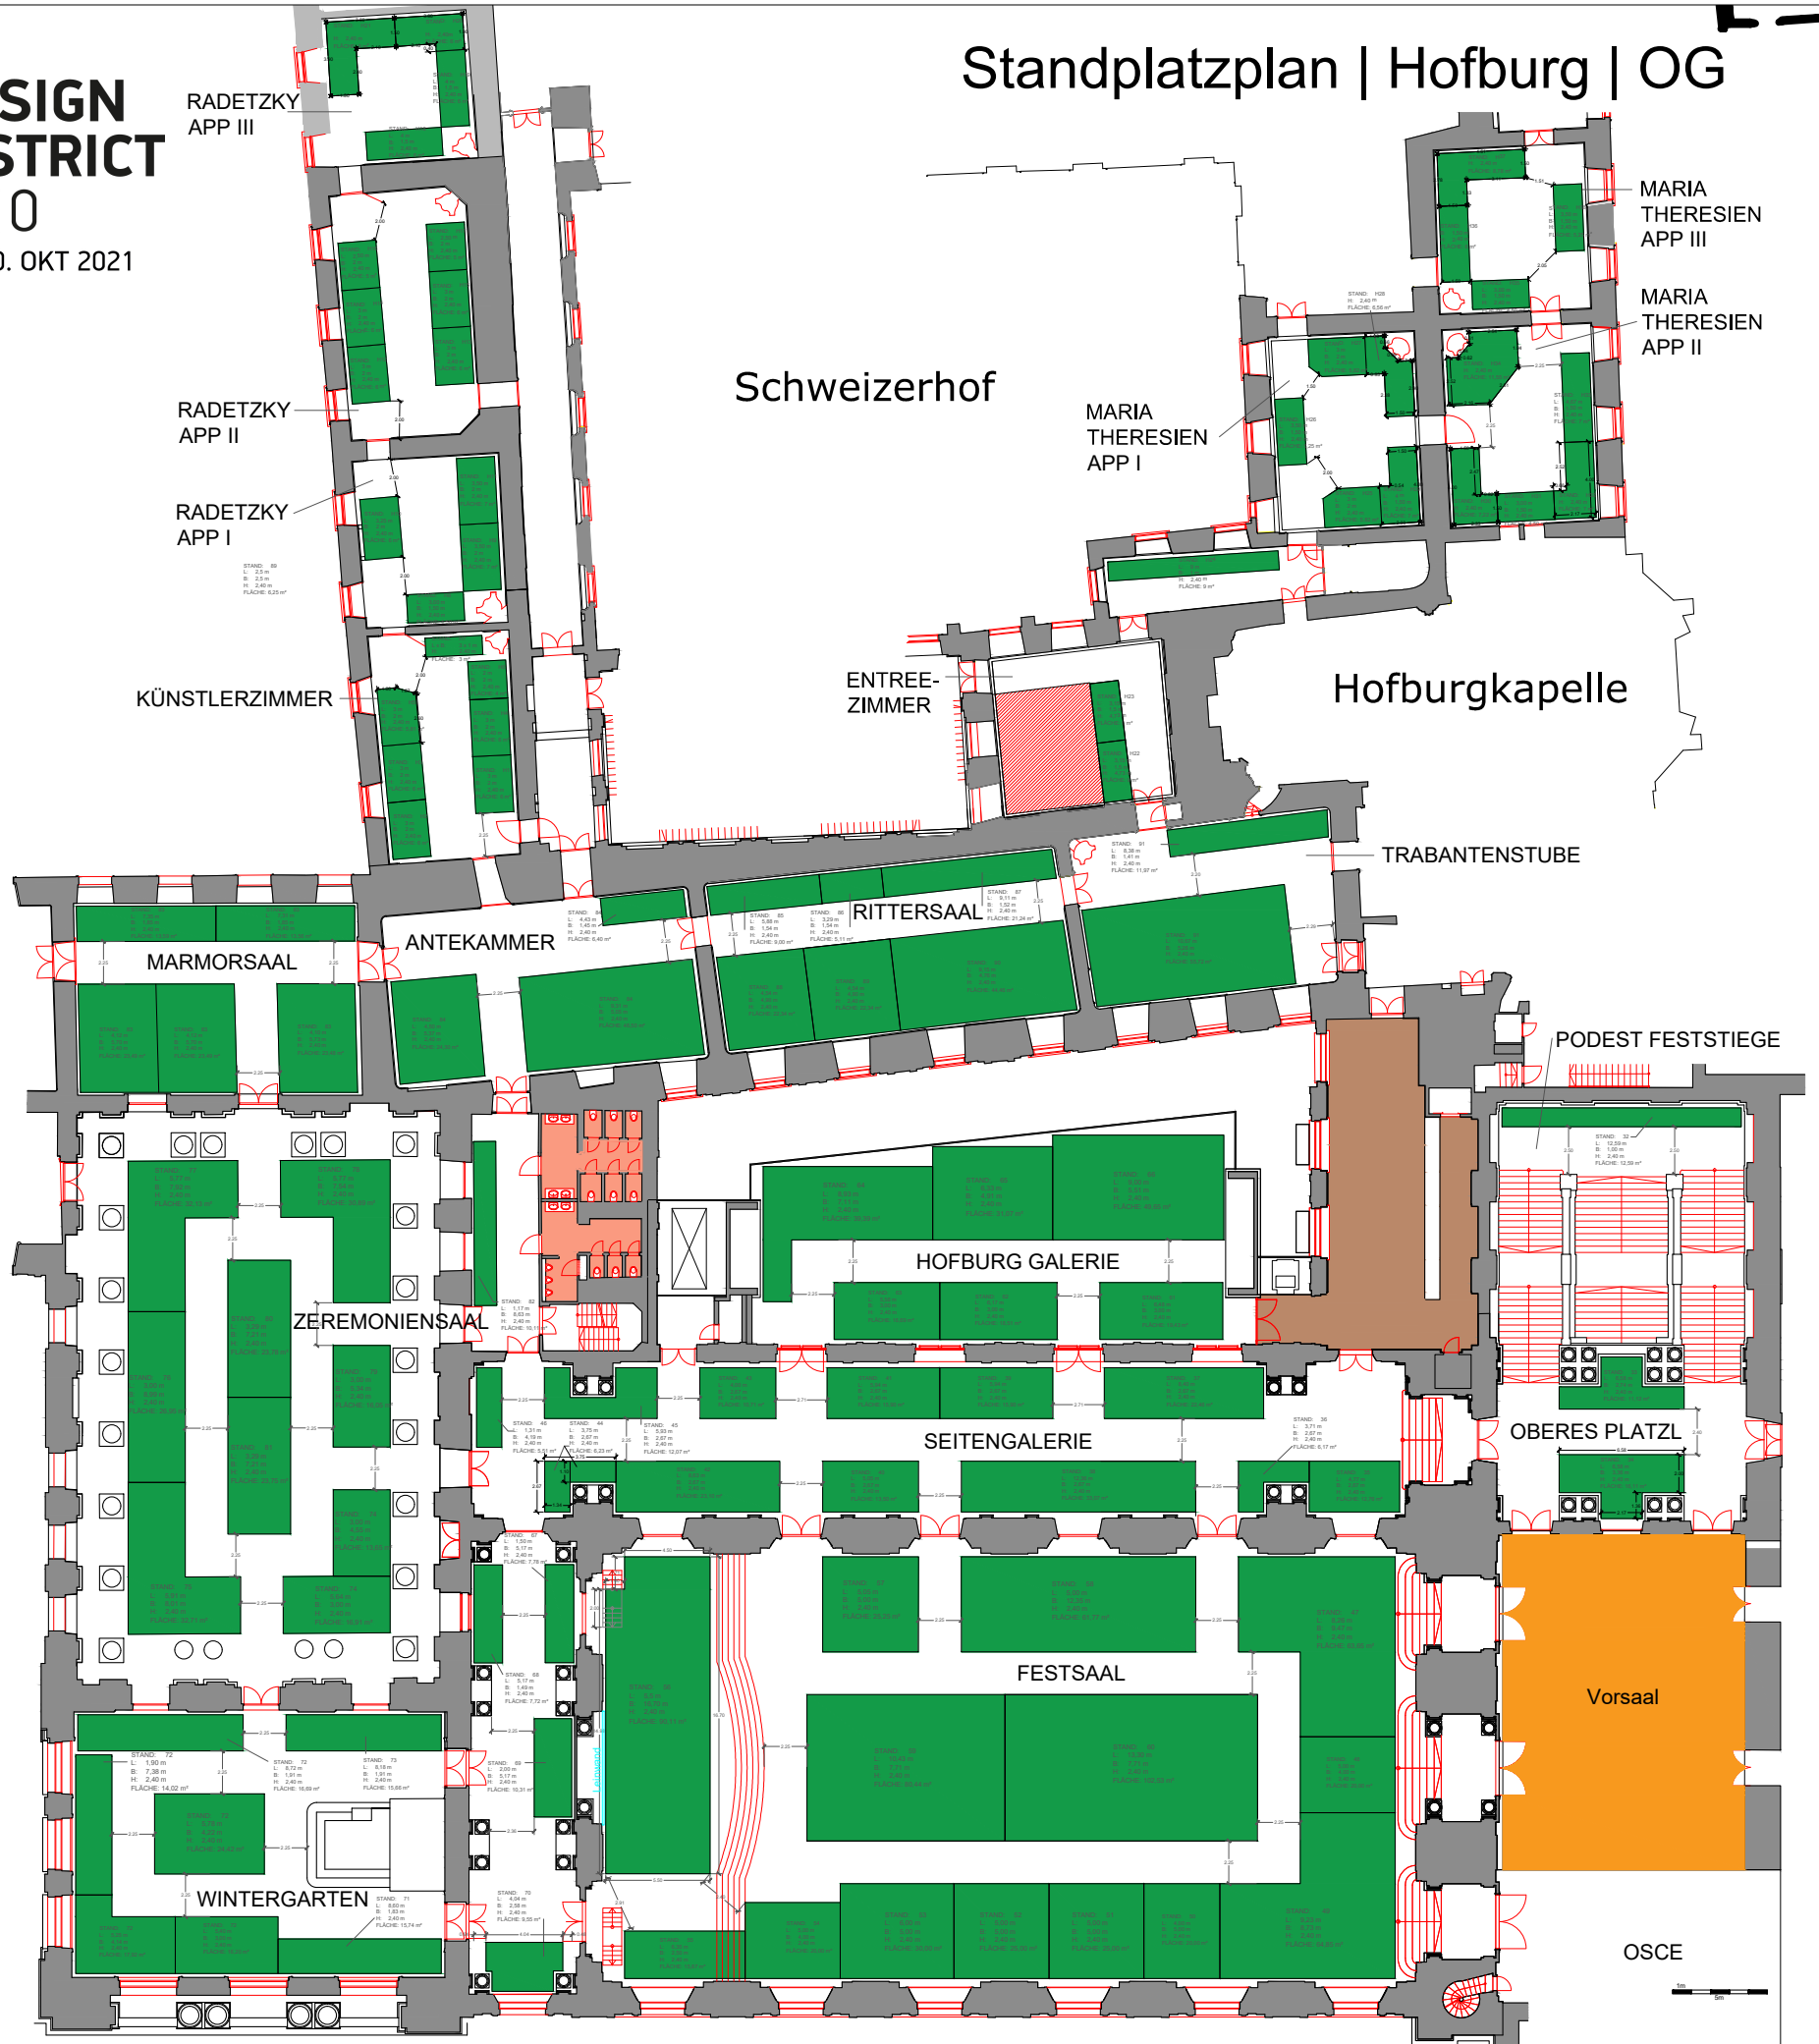

DESIGN DISTRICT 1010

8. - 10. OKT 2021

Standplatzplan | Hofburg | OG

LEGENDE:

- Eingangsbereich
- Kassa
- Garderobe
- Aussteller Area
- Messestände
- Kunst Cafe
- Kids Play Area
- Teen Play Area
- Toiletten
- Veranstalterbüro
- Design Dialog

AUSSTELLER 1.OG:

32... Aussteller	47... Aussteller	61... Aussteller	76... Aussteller	90... Aussteller	H12.. Aussteller	H27.. Aussteller
33... Aussteller	48... Aussteller	62... Aussteller	77... Aussteller	91... Aussteller	H13.. Aussteller	H28.. Aussteller
34... Aussteller	49... Aussteller	63... Aussteller	78... Aussteller	Handwerk:	H14.. Aussteller	H29.. Aussteller
35... Aussteller	50... Aussteller	64... Aussteller	79... Aussteller	H1... Aussteller	H15.. Aussteller	H30.. Aussteller
36... Aussteller	51... Aussteller	65... Aussteller	80... Aussteller	H2... Aussteller	H16.. Aussteller	H31.. Aussteller
37... Aussteller	52... Aussteller	66... Aussteller	81... Aussteller	H3... Aussteller	H17.. Aussteller	H32.. Aussteller
38... Aussteller	53... Aussteller	67... Aussteller	82... Aussteller	H4... Aussteller	H18.. Aussteller	H33.. Aussteller
39... Aussteller	54... Aussteller	68... Aussteller	83... Aussteller	H5... Aussteller	H19.. Aussteller	H34.. Aussteller
40... Aussteller	55... Aussteller	69... Aussteller	84... Aussteller	H6... Aussteller	H20.. Aussteller	H35.. Aussteller
41... Aussteller	56... Aussteller	70... Aussteller	85... Aussteller	H7... Aussteller	H21.. Aussteller	H36.. Aussteller
42... Aussteller	57... Aussteller	71... Aussteller	86... Aussteller	H8... Aussteller	H22.. Aussteller	H37.. Aussteller
43... Aussteller	58... Aussteller	72... Aussteller	87... Aussteller	H9... Aussteller	H23.. Aussteller	H38.. Aussteller
44... Aussteller	59... Aussteller	73... Aussteller	88... Aussteller	H10.. Aussteller	H24.. Aussteller	
45... Aussteller	60... Aussteller	74... Aussteller	89... Aussteller	H11.. Aussteller	H25.. Aussteller	
46... Aussteller		75... Aussteller			H26.. Aussteller	