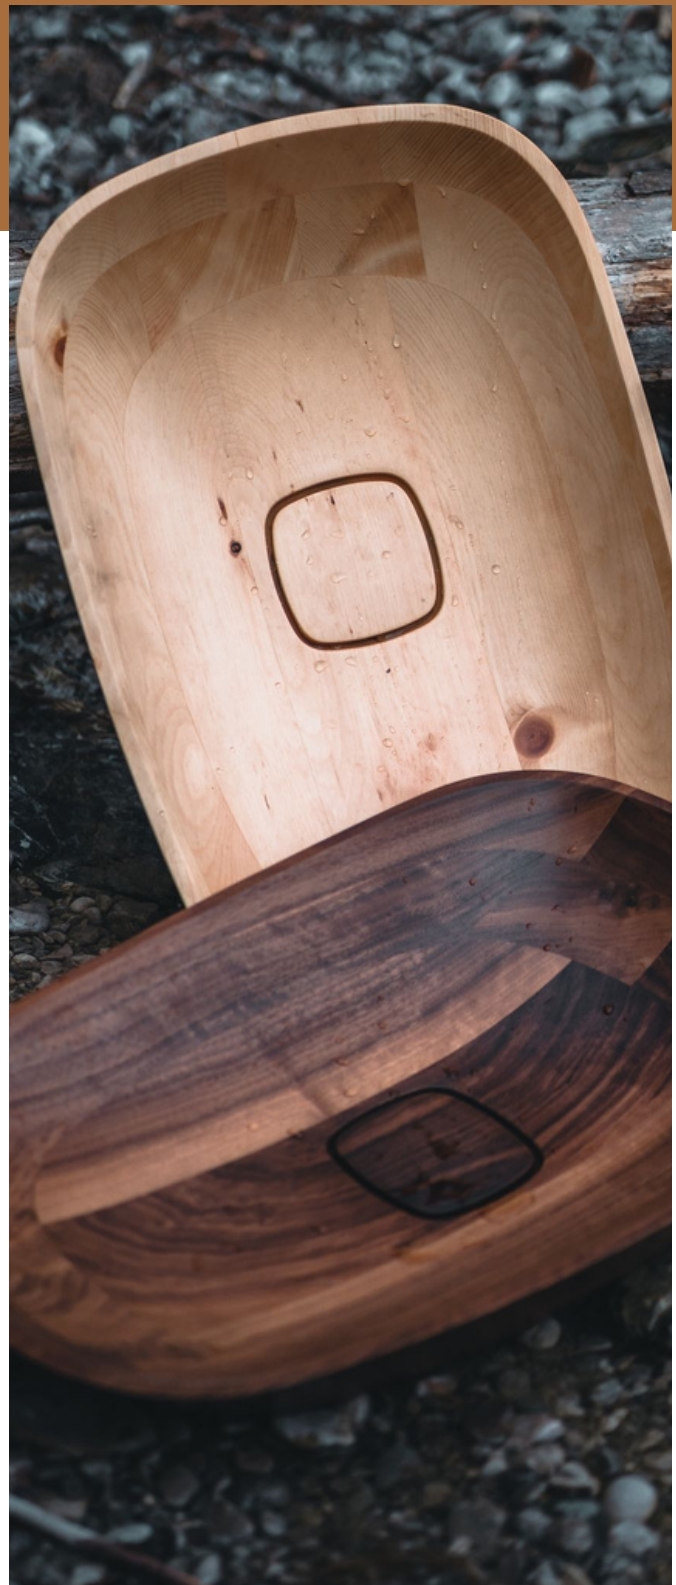

WoodenStyle

WASCHBECKEN AUS LEBENDIGEM MATERIAL

Holz und Wasser mögen sich!

Nicht nur andauernd und unter den richtigen Voraussetzungen. Durch die richtige Verarbeitung und Veredelung ist es kein Problem Holz im Nassbereich anzuwenden! Mit fürsorglicher Pflege und Behandlung sind unsere Produkte über Generationen haltbar.

Für unsere Waschbecken werden nur heimische Hölzer wie Obst- oder Edelholz verwendet. Diese werden regional gekauft, um Transportwege möglichst gering zu halten.

Auch bei der Behandlung der Oberfläche arbeiten wir mit einem Tiroler Hersteller zusammen, welcher in der Produktion auf seinen ökologischen Fußabdruck achtet. Diese Veredelung erfolgt vorwiegend auf Basis von pflanzlichen- und ätherischen Ölen aus Tiroler Alpenkräutern.