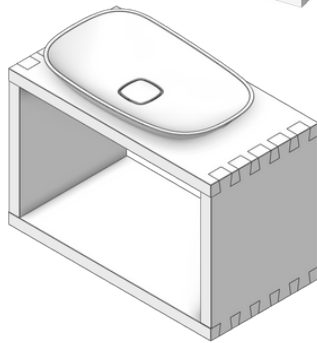

WoodenTub

Kontakt

woodensign GmbH
Auweg 20 | 6112 Wattens | Österreich
+43 664 1672 26 | office@woodensign.at

UNSERE PRODUKTE